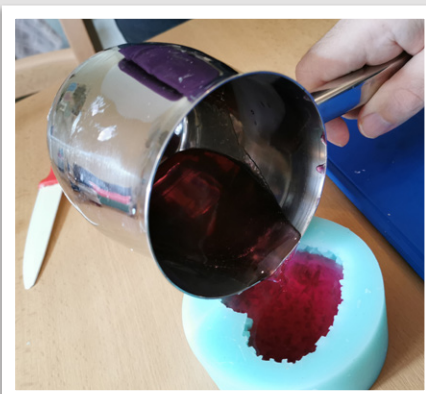

Originální výroba z rukou uživatelů Domova u rybníka Víceměřice

Domov u rybníka se nachází v malebné obci Víceměřice v jižní části Olomouckého kraje. Poskytujeme 4 pobytové sociální služby:

- Domov pro seniory
- Domov pro osoby se zdravotním postižením
- Domov se zvláštním režimem
- Chráněné bydlení

Aktivizační dílny mohou navštěvovat uživatelé všech služeb. Podílejí se na kreativním tvoření pod vedením zkušených instruktorů. Návštěva dílen je velmi důležitá z hlediska budování a udržování sociálních vztahů, rozvoji kognitivních funkcí a upevňování sebeobslužných dovedností. Jako největší přínos pro naše uživatele vidíme však strávený čas v příjemném prostředí s přáteli a s lidmi, které mají rádi.

První rukodělné výrobky vznikaly v našich dílnách od roku 1935. Rokem 1952 se nabídka aktivit pro uživatele rozšířila o košíkářskou dílnu. Jak můžete vidět, naše tvorba má velmi silné kořeny a pevnou tradici, je postavena na principech solidarity, partnerství, rovnocennosti a je spjata s poskytováním kvalitní sociální péče.

V současné době vznikají krásné výrobky v košíkářské, tkalcovské, keramické a dřevařské dílně. Mimo jiné i v kreativním kroužku drátkování a rukodělných činností. Můžete posoudit v přiložené fotogalerii.