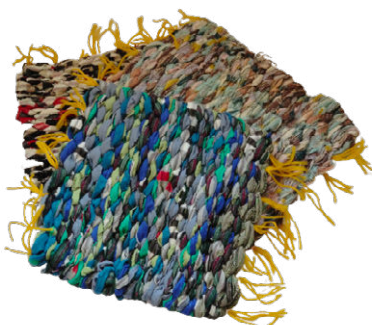

Tkaný podsedák – silný

Vhodný pod pergoly, pro domácí mazlíčky apod. K dispozici různé barevné provedení.

Rozměr 40 × 50 cm: 50 Kč